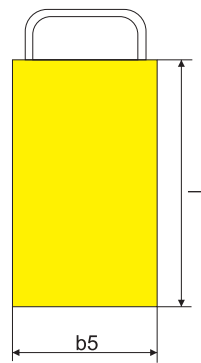

MODEL: SPS 150
SPS 350

MODEL: SPS 800

SPS 800	SPS 350	SPS 150	مدل
800	350	150	ظرفیت
1500	1300	1100	حداکثر ارتفاع بالابری
475	350	302	حداقل ارتفاع میز
1025	950	798	ارتفاع بالابری
1220x610x60	910x500x50	700x450x35	ابعاد میز
962	970	921	ارتفاع کل
1375	980	773	طول کل دستگاه
≤ 70	≤ 60	≤ 30	تعداد کورس پدال برای حداکثر ارتفاع
150	127	100	قطر چرخ
172	105	64	وزن
1400x730x500	1010x530x390	800x480x300	ابعاد کارتن