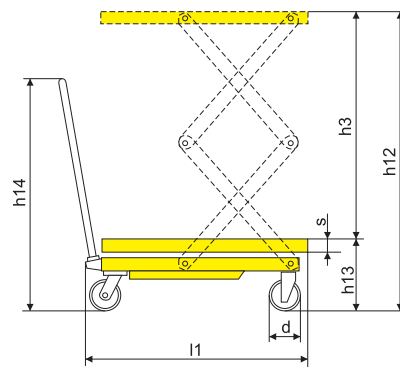

MODEL: SPS 150
SPS 350

MODEL: SPS 800

SPS 800	SPS 350	SPS 150	مدل
800	350	150	ظرفیت
1500	1300	1100	حداکثر ارتفاع بالابری
475	350	302	حداقل ارتفاع میز
1025	950	798	ارتفاع بالابری
1220x610x60	910x500x50	700x450x35	ابعاد میز
962	970	921	ارتفاع کل
1375	980	773	طول کل دستگاه
≤ 70	≤ 60	≤ 30	تعداد کورس پدال برای حداکثر ارتفاع
150	127	100	قطر چرخ
172	105	64	وزن
1400x730x500	1010x530x390	800x480x300	ابعاد کارتن