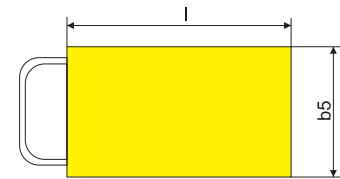

MODEL: SP A800

MODEL: SPB 1000  
SPB 1500

- وسیله ای است با ارزش جهت مصرف در خطوط مونتاژ به عنوان جایگزین میز تغذیه.
- دارای ساختار فولادی نیرومند.
- دارای پدال پا با عملکرد آسان برای بالا بردن میز هیدرولیکی تا آخرین ارتفاع ممکن.
- دارای کنترل دستی برای پایین آوردن ارتفاع میز.
- سوپاپ اطمینان اضافه بار برای محافظت از اپراتور و پمپ.

SPB1500	SPB 1000	SPA800	مدل
1500	1000	800	ظرفیت kg
1000	1000	1000	حداکثر ارتفاع بالابری $h_{12}$ (mm)
420	380	420	حداقل ارتفاع میز $h_{13}$ (mm)
580	620	580	ارتفاع بالابری $h_3$ (mm)
1220x610x60	1101x515x60	1000x510x55	ابعاد میز $l \times b \times s$ (mm)
962	962	996	ارتفاع کل $h_{14}$ (mm)
1379	1170	1150	طول کل دستگاه $l_1$ (mm)
$\leq 70$	$\leq 55$	$\leq 70$	تعداد کورس پدال برای حداکثر ارتفاع
150	150	150	قطر چرخ d(mm)
135	115	115	وزن kg
1410x730x450	1190x630x430	1190x630x460	ابعاد کارتن mm