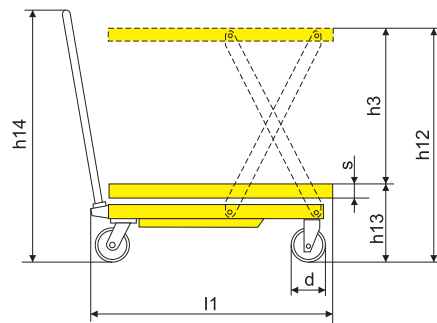

MODEL: SP A800

MODEL: SPB 1000  
SPB 1500

- وسیله ای است با ارزش جهت مصرف در خطوط مونتاژ به عنوان جایگزین میز تغذیه.
- دارای ساختار فولادی نیرومند.
- دارای پدال پا با عملکرد آسان برای بالا بردن میز هیدرولیکی تا آخرین ارتفاع ممکن.
- دارای کنترل دستی برای پایین آوردن ارتفاع میز.
- سوپاپ اطمینان اضافه بار برای محافظت از اپراتور و پمپ.

SPB1500	SPB 1000	SPA800	مدل
1500	1000	800	ظرفیت kg
1000	1000	1000	حداکثر ارتفاع بالابری $h_{12}$ (mm)
420	380	420	حداقل ارتفاع میز $h_{13}$ (mm)
580	620	580	ارتفاع بالابری $h_3$ (mm)
1220x610x60	1101x515x60	1000x510x55	ابعاد میز $l \times b \times s$ (mm)
962	962	996	ارتفاع کل $h_{14}$ (mm)
1379	1170	1150	طول کل دستگاه $l_1$ (mm)
$\leq 70$	$\leq 55$	$\leq 70$	تعداد کورس پدال برای حداکثر ارتفاع
150	150	150	قطر چرخ d(mm)
135	115	115	وزن kg
1410x730x450	1190x630x430	1190x630x460	ابعاد کارتن mm