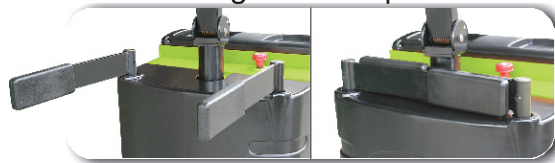

CBD 20 H with side battery

MODEL:
CBD 20 H

New guard for option

CBD 20H		مدل
2000	Q(kg)	ظرفیت
600	c (mm)	مرکز ثقل بار
520	kg	وزن
120	h_3 (mm)	حداکثر ارتفاع بالابری
85	h_1 (mm)	حداقل ارتفاع شاخک
1292	y (mm)	فاصله بین محور جلو و محور عقب
340/370/470/505	b_1 (mm)	فاصله بین دو چرخ عقب
1830	l_1 (mm)	طول کل
53/180/1150	s/e/l(mm)	ابعاد شاخک
520/550/650/685	b_2 (mm)	فاصله بیرونی دو شاخک
2030	A_{st} (mm)	عرض راهرو برای پالتهای ۱۰۰۰×۱۲۰۰
2080	A_{st} (mm)	عرض راهرو برای پالتهای ۸۰۰×۱۲۰۰
1608	W_g (mm)	شعاع گردش
4.5/6.2	Km/h	سرعت حرکت (بدون بار/با بار)
5/12	%	حد اکثر شیب مجاز (بدون بار/با بار)
0.75	kW	قدرت موتور حرکتی
24/210	V/Ah	K5
140	kg	وزن باتری
750x170x530	mm	ابعاد باتری